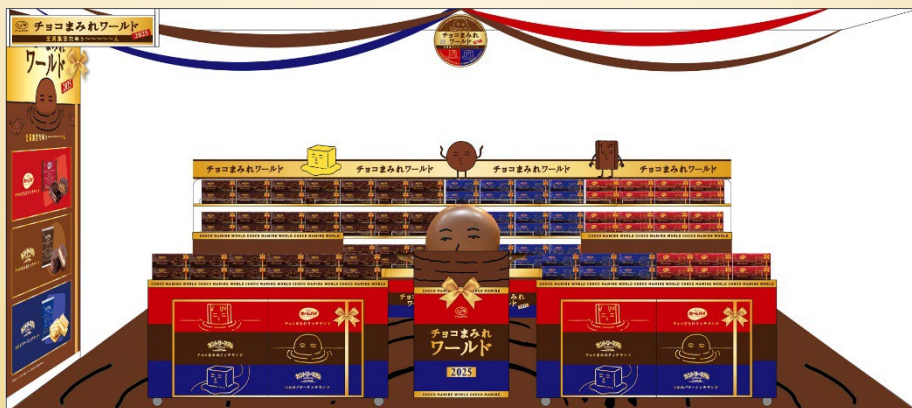

■東京駅に限定ショップが今年も登場！ まみれさんと仲間たちが大集合！

お菓子メーカーのアンテナショップが揃う東京駅の人気ゾーン「東京おかしランド」のイベントスペースにて、不二家が「カントリーマアムチョコまみれ」をテーマにしたショップ「チョコまみれワールド 2025 全員集合！」をオープンします。

不二家の人気商品「カントリーマアムチョコまみれ」の世界観をさらに広げ、「おいしい、楽しい、ここでしか買えない」をコンセプトにした限定ショップです。

チョコまみれワールド 2025 全員集合！

開催期間：2025年4月3日(木)~6月3日(火)

営業時間：9:00~21:00

*詳しくは東京駅一番街ウェブサイトをご確認ください

https://www.tokyoeki-1bangai.co.jp/tokyo_okashiland/

場所：東京駅一番街 東京おかしランド イベントスペース
(JR 東京駅八重洲地下中央口改札出ですぐ)

▲店舗イメージ

■今年「チョコまみれ」「チョコだらけ」「じわるバター」がリッチな品質に

「カントリーマアムチョコまみれ」、「ホームパイチョコだらけ」、「カントリーマアムじわるバター」をそれぞれ贅沢な味わいに仕立てた特別な商品が登場します。手土産にも、自分へのご褒美おやつにもぴったりの商品です。3商品すべて、BOX販売のほか、1個からでもお買い求めいただけますので、味見してからお好みのものをお選びいただいても、コンプリートするのもおすすめです。

◆「カントリーマアムチョコまみれリッチサンド」

「カントリーマアムチョコまみれリッチサンド」
個包装・BOX入り、5個入
税込 1,600円

※バラ売りの場合 1個税込 330円

【特長】

- ・チョコレートとチョコチップを練り込んだソフトクッキーでチョコクリームをサンドしチョコレートでコーティング
- ・チョコレートの贅沢で濃厚な味わいが楽しめる

◆「ホームパイチョコだらけリッチサンド」

「ホームパイチョコだらけリッチサンド」
個包装・BOX入り、5個入
税込 1,600円